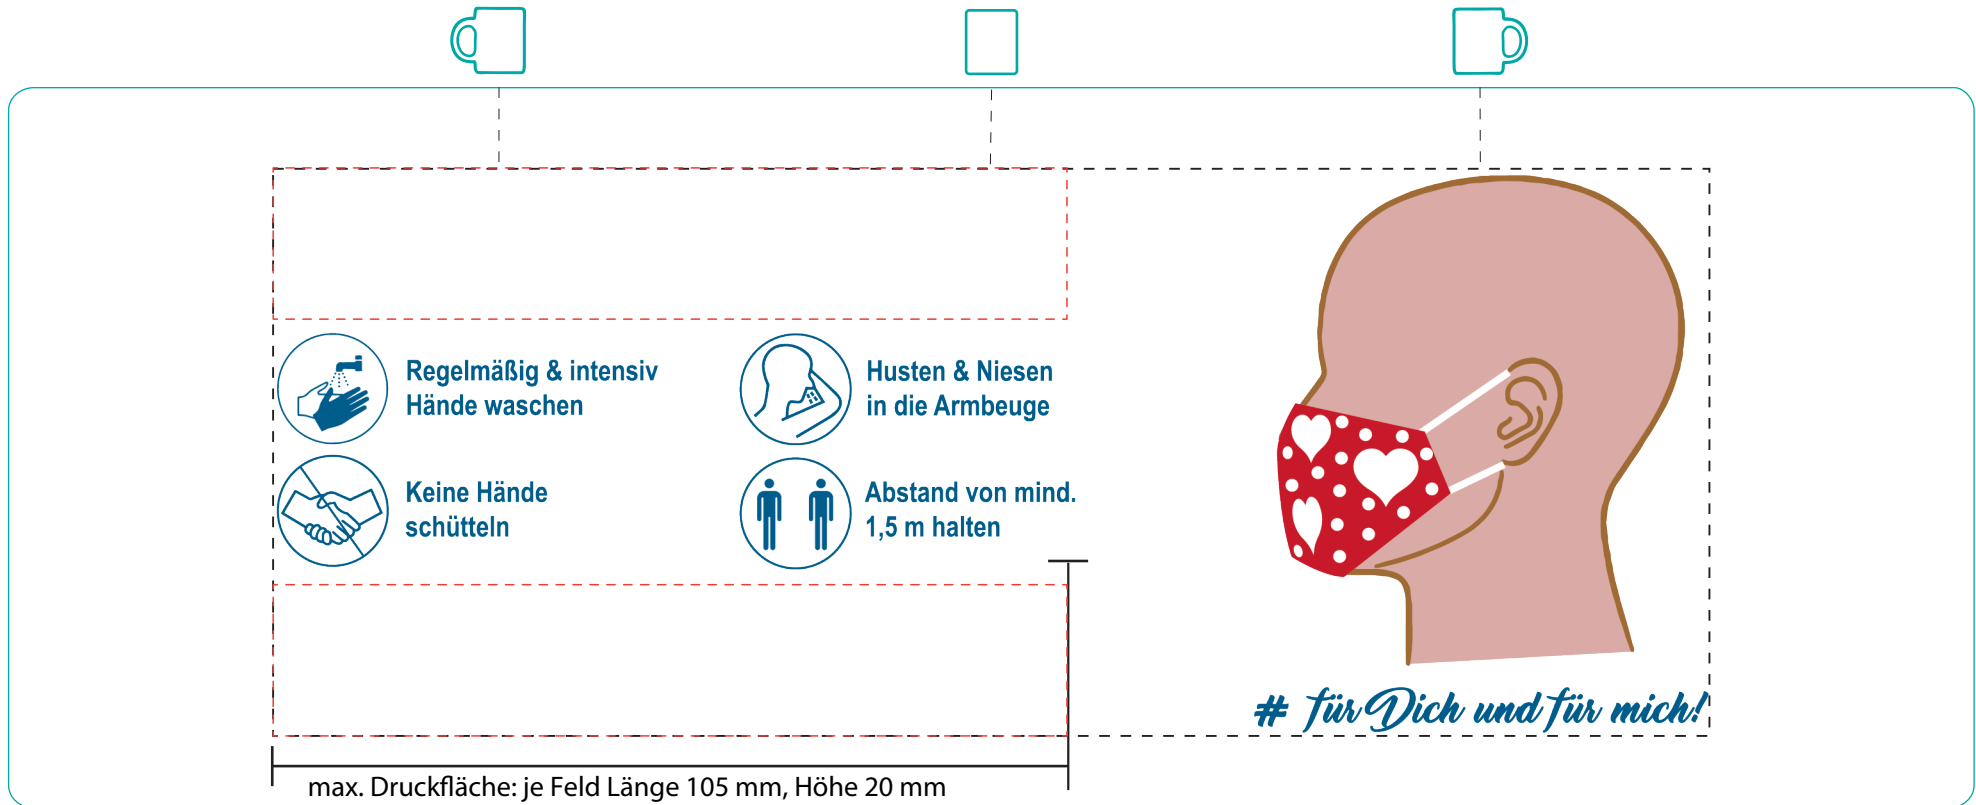

„Für dich und für mich“-Tasse 9904

Direktdruck
direct print

max. printing area: length 105 mm, height 20 mm